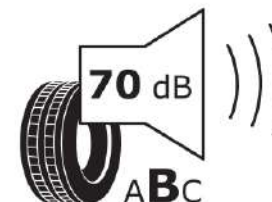

## Δελτίο Πληροφοριών Προϊόντος

ΚΑΝΟΝΙΣΜΟΣ (ΕΕ) 2020/740

Μάρκα	<b>MICHELIN</b>
Εμπορική ονομασία	<b>E PRIMACY</b>
Αναγνωριστικό μοντέλου	<b>052442</b>
Διάσταση	<b>205/55R16</b>
Δείκτης ικανότητας φόρτωσης	<b>94</b>
Σύμβολο κατηγορίας ταχύτητας	<b>H</b>
Κατηγορία ως προς την εξοικονόμηση καυσίμου	<b>A</b>
Κατηγορία ως προς την πρόσφυση του ελαστικού σε υγρό οδόστρωμα	<b>B</b>
Κατηγορία εξωτερικού θορύβου κύλισης	<b>B</b>
Τιμή εξωτερικού θορύβου κύλισης	<b>70 dB</b>
Ελαστικό για χρήση σε συνθήκες έντονης χιονόπτωσης	<b>Οχι</b>
Ελαστικό πρόσφυσης στον πάγο	<b>Οχι</b>
Ημερομηνία έναρξης παραγωγής	<b>04/20</b>
Ημερομηνία λήξης παραγωγής	
Κατηγορία Φορτίου	<b>XL</b>
Επιπλέον πληροφορίες	<b>205/55 R16 94H XL TL E PRIMACY MI</b>

# ENERG

**MICHELIN**

052442

205/55R16 94 H

C1

2020/740