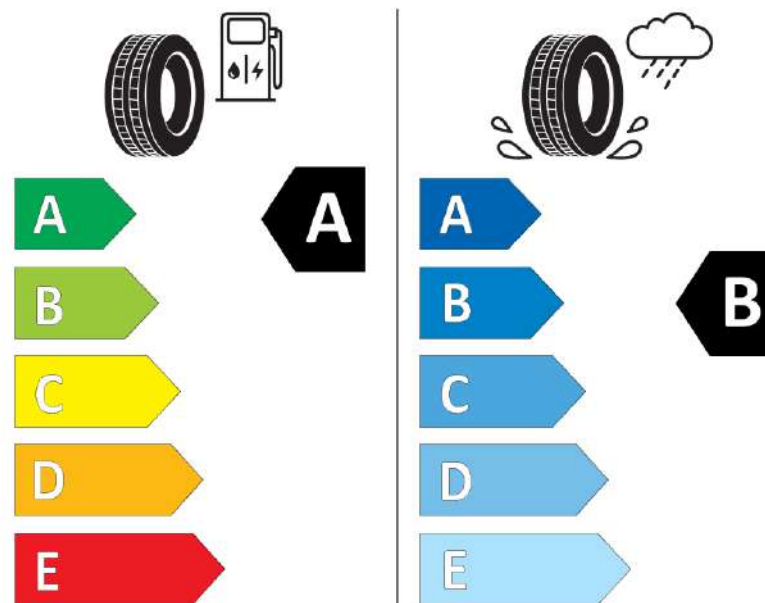

## Δελτίο Πληροφοριών Προϊόντος

ΚΑΝΟΝΙΣΜΟΣ (ΕΕ) 2020/740

Μάρκα	<b>MICHELIN</b>
Εμπορική ονομασία	<b>E PRIMACY</b>
Αναγνωριστικό μοντέλου	<b>052442</b>
Διάσταση	<b>205/55R16</b>
Δείκτης ικανότητας φόρτωσης	<b>94</b>
Σύμβολο κατηγορίας ταχύτητας	<b>H</b>
Κατηγορία ως προς την εξοικονόμηση καυσίμου	<b>A</b>
Κατηγορία ως προς την πρόσφυση του ελαστικού σε υγρό οδόστρωμα	<b>B</b>
Κατηγορία εξωτερικού θορύβου κύλισης	<b>B</b>
Τιμή εξωτερικού θορύβου κύλισης	<b>70 dB</b>
Ελαστικό για χρήση σε συνθήκες έντονης χιονόπτωσης	<b>Οχι</b>
Ελαστικό πρόσφυσης στον πάγο	<b>Οχι</b>
Ημερομηνία έναρξης παραγωγής	<b>04/20</b>
Ημερομηνία λήξης παραγωγής	
Κατηγορία Φορτίου	<b>XL</b>
Επιπλέον πληροφορίες	<b>205/55 R16 94H XL TL E PRIMACY MI</b>

# ENERG

**MICHELIN**

052442

205/55R16 94 H

C1

2020/740